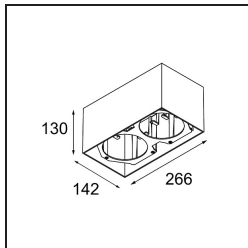


 Date

 Customer

 Project

 Type

FFD_Smart Box Surface 115 2x DALI DI White Structure

Si su proyecto no admite focos empotrados pero los diseños Smart siguen siendo sus favoritos, Smart Box es la solución que necesita. Puede elegir entre un diseño cuadrado o rectangular, con uno o dos focos. También puede utilizar Smart Box en formato más grande si desea incluir focos Smart 115 direccionales.

Specifications

Material	12801209
Vida Útil	L80B20 @50.000 horas
Lámpara Incluida	No
Número de fuentes de luz	2
Dirección de la luz	Directo
Óptica	Reflector
Voltaje de entrada	230V
Clasificación eléctrica	I
Clasificación del IP	20
Clasificación de hilo incandescente (°C)	960
Protocolo de regulación	DALI
DALI Standard	DALI-2
Interio/Exterior	Interior
Aplicación	Techo
Montaje	Superficie
Ajustabilidad	Not Applicable
Color principal & Acabado principal	Blanco, Estructura
Peso bruto (g)	1909,0
Remark	<ul style="list-style-type: none"> • Luz de la serie Smart no incluido • Este no es un producto completo. Se requiere Smart Box, Smart Mask y luz de la serie Smart. • This is not a complete product. Smart Box, Smart Mask and Smart spotlight required.