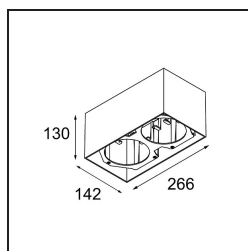

Datum
Klant
Project
Soort

FFD_Smart Box Surface 115 2x 1-10V/Push-Dim DI Black Structure

Als verzonken spots niet passen in jouw project, maar onze Smart designs bovenaan op jouw verlanglijstje staan, is Smart Box precies wat je zoekt. Je kunt kiezen tussen een vierkant of rechthoekig ontwerp, waarin één of twee spots zitten. Een grotere Smart Box is ook een optie als je Smart 115 richtbare spots wilt toevoegen.

Specificaties

Materiaal	12801132
Levensduur	L80B20 bij 50.000 Uur
Lamp inbegrepen	Neen
Aantal Lichtbronnen	2
Lichtrichting	Omlaag
Optisch	Reflector
Ingangsspanning	230 V
Elektriciteitsklasse	I
IP-klasse	20
Gloeidraadtest (°C)	960
Protocol Voor Dimmen	1-10V, Pushdim
Binnen/Buiten	Binnen
Toepassing	Plafond
Montage	Opbouw
Verstelbaarheid	Not Applicable
Primaire Kleur & Primaire Afwerking	Zwart, Structuur
Brutogewicht (g)	1899,0
Opmerking	<ul style="list-style-type: none"> • Smart spot niet inbegrepen • Dit is geen compleet product. Smart Box, Smart Mask en Smart spot vereist. • Dit is geen compleet product. Smart Box, Smart Mask en Smart spot vereist.