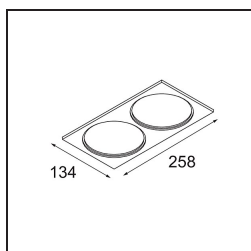

Accessoires d'Eclairage décoratives

- **12810109** Mask Smart 115 2x White Structure
- **12810132** Mask Smart 115 2x Black Structure
- **12810146** Mask Smart 115 2x Gold Matt

■ Choisir un accessoire requis