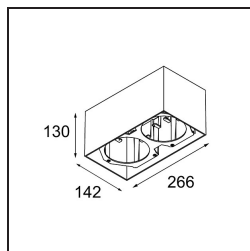

Datum
Klant
Project
Soort

Smart Box Surface 115 2x 1-10V/Push-Dim DI White Structure

Als verzonken spots niet passen in jouw project, maar onze Smart designs bovenaan op jouw verlanglijstje staan, is Smart Box precies wat je zoekt. Je kunt kiezen tussen een vierkant of rechthoekig ontwerp, waarin één of twee spots zitten. Een grotere Smart Box is ook een optie als je Smart 115 richtbare spots wilt toevoegen.

Specificaties

Materiaal	12801109
Levensduur	L80B20 bij 50.000 Uur
Lamp inbegrepen	Neen
Aantal Lichtbronnen	2
Lichtrichting	Omlaag
Optisch	Reflector
Ingangsspanning	230 V
Elektriciteitsklasse	I
IP-klasse	20
Gloeidraadtest (°C)	960
Protocol Voor Dimmen	1-10V, Pushdim
Binnen/Buiten	Binnen
Toepassing	Plafond
Montage	Opbouw
Verstelbaarheid	Not Applicable
Primaire Kleur & Primaire Afwerking	Wit, Structuur
Brutogewicht (g)	1899,0
Opmerking	<ul style="list-style-type: none"> • Smart spot niet inbegrepen • Dit is geen compleet product. Smart Box, Smart Mask en Smart spot vereist. • Dit is geen compleet product. Smart Box, Smart Mask en Smart spot vereist.