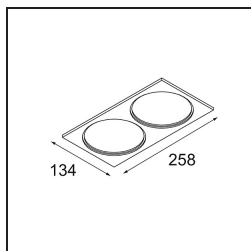

Decoratieve Accessoires

- **12810109** Mask Smart 115 2x White Structure
- **12810132** Mask Smart 115 2x Black Structure
- **12810146** Mask Smart 115 2x Gold Matt

■ Kies een vereist accessoire