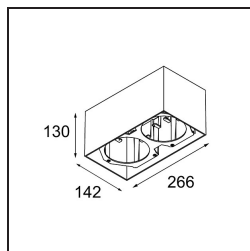

Datum
Klant
Project
Soort

FFD_Smart Box Surface 115 2x 1-10V/Push-Dim DI White Structure

Als verzonken spots niet passen in jouw project, maar onze Smart designs bovenaan op jouw verlanglijstje staan, is Smart Box precies wat je zoekt. Je kunt kiezen tussen een vierkant of rechthoekig ontwerp, waarin één of twee spots zitten. Een grotere Smart Box is ook een optie als je Smart 115 richtbare spots wilt toevoegen.

Specificaties

Materiaal	12801109
Levensduur	L80B20 bij 50.000 Uur
Lamp inbegrepen	Neen
Aantal Lichtbronnen	2
Lichtrichting	Omlaag
Optisch	Reflector
Ingangsspanning	230 V
Elektriciteitsklasse	I
IP-klasse	20
Gloeidraadtest (°C)	960
Protocol Voor Dimmen	1-10V, Pushdim
Binnen/Buiten	Binnen
Toepassing	Plafond
Montage	Opbouw
Verstelbaarheid	Not Applicable
Primaire Kleur & Primaire Afwerking	Wit, Structuur
Brutogewicht (g)	1899,0
Opmerking	<ul style="list-style-type: none"> • Smart spot niet inbegrepen • Dit is geen compleet product. Smart Box, Smart Mask en Smart spot vereist. • Dit is geen compleet product. Smart Box, Smart Mask en Smart spot vereist.