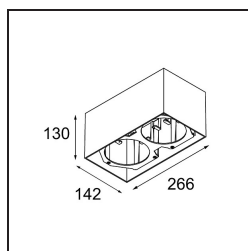

Date
Customer
Project
Type

Smart Box Surface 115 2x 1-10V/Push-Dim DI White Structure

Specifications

Materiale	12801109
Vita utile	L80B20 @50.000 ore
Lampadina inclusa	No
Numero di fonte luminosa	2
Direzione della luce	Diretta
Ottiche	Riflettore
Volt in ingresso	230V
Classificazione elettrica	I
Grado IP	20
Test filo a caldo (°C)	960
Protocollo di regolazione (Dimmer)	1-10V, Push-Dim
Interno/Esterno	Interno
Applicazione	Soffitto
Montaggio	Superficie
Orientabilità	Not Applicable
Colore primario & Finitura primaria	Bianco, Strutturata
Peso lordo (g)	1899,0
Remark	<ul style="list-style-type: none"> • Luce serie Smart non incluso • Questo non è un prodotto completo. È richiesto Smart Box, Smart Mask e un faro Smart. • This is not a complete product. Smart Box, Smart Mask and Smart spotlight required.

Se gli spot incassati non sono adatti al tuo progetto, ma i nostri design Smart sono comunque in cima alla tua lista dei desideri, allora lo Smart Box è la soluzione. Puoi scegliere tra un design quadrato o rettangolare, con uno o due spot. Se vuoi usare gli spot direzionali Smart 115, puoi optare per uno Smart Box più grande.