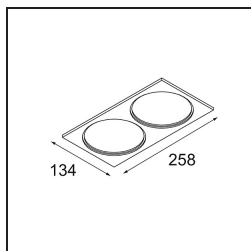

Accessori Decorativi

- **12810109** Mask Smart 115 2x White Structure
- **12810132** Mask Smart 115 2x Black Structure
- **12810146** Mask Smart 115 2x Gold Matt

■ Choose a required accessory