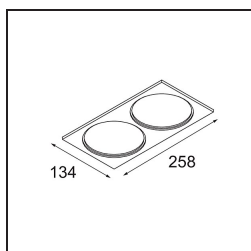

Accesorios Decorativo

- **12810109** Mask Smart 115 2x White Structure
- **12810132** Mask Smart 115 2x Black Structure
- **12810146** Mask Smart 115 2x Gold Matt

■ Choose a required accessory