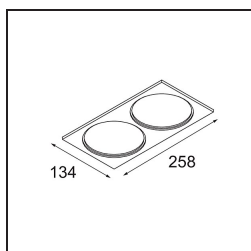

Dekorative Zubehör

- **12810109** Mask Smart 115 2x White Structure
- **12810132** Mask Smart 115 2x Black Structure
- **12810146** Mask Smart 115 2x Gold Matt

■ Wählen Sie das benötigte Zubehör