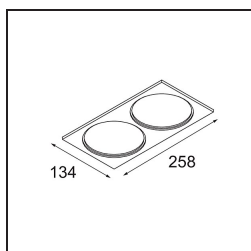

Decoratieve Accessoires

- **12810109** Mask Smart 115 2x White Structure
- **12810132** Mask Smart 115 2x Black Structure
- **12810146** Mask Smart 115 2x Gold Matt

■ Kies een vereist accessoire