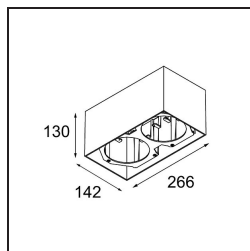

Date
Customer
Project
Type

*Smart Box Surface 115 2x Trailing Edge DI Black Structure*

**Specifications**

Materiale	12801032
Vita utile	L80B20 @50.000 ore
Lampadina inclusa	No
Numero di fonte luminosa	2
Direzione della luce	Diretta
Ottiche	Riflettore
Volt in ingresso	230V
Classificazione elettrica	I
Grado IP	20
Test filo a caldo (°C)	960
Protocollo di regolazione (Dimmer)	Taglio di fase
Interno/Esterno	Interno
Applicazione	Soffitto
Montaggio	Superficie
Orientabilità	Not Applicable
Colore primario & Finitura primaria	Nero, Strutturata
Peso lordo (g)	1849,0
Remark	<ul style="list-style-type: none"> <li>• Luce serie Smart non incluso</li> <li>• Questo non è un prodotto completo. È richiesto Smart Box, Smart Mask e un faro Smart.</li> <li>• This is not a complete product. Smart Box, Smart Mask and Smart spotlight required.</li> </ul>

Se gli spot incassati non sono adatti al tuo progetto, ma i nostri design Smart sono comunque in cima alla tua lista dei desideri, allora lo Smart Box è la soluzione. Puoi scegliere tra un design quadrato o rettangolare, con uno o due spot. Se vuoi usare gli spot direzionali Smart 115, puoi optare per uno Smart Box più grande.