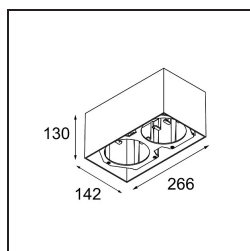

Date
Customer
Project
Type

Smart Box Surface 115 2x Trailing Edge DI Black Structure

Specifications

Materiale	12801032
Vita utile	L80B20 @50.000 ore
Lampadina inclusa	No
Numero di fonte luminosa	2
Direzione della luce	Diretta
Ottiche	Riflettore
Volt in ingresso	230V
Classificazione elettrica	I
Grado IP	20
Test filo a caldo (°C)	960
Protocollo di regolazione (Dimmer)	Taglio di fase
Interno/Esterno	Interno
Applicazione	Soffitto
Montaggio	Superficie
Orientabilità	Not Applicable
Colore primario & Finitura primaria	Nero, Strutturata
Peso lordo (g)	1849,0
Remark	<ul style="list-style-type: none"> • Luce serie Smart non incluso • Questo non è un prodotto completo. È richiesto Smart Box, Smart Mask e un faro Smart. • This is not a complete product. Smart Box, Smart Mask and Smart spotlight required.

Se gli spot incassati non sono adatti al tuo progetto, ma i nostri design Smart sono comunque in cima alla tua lista dei desideri, allora lo Smart Box è la soluzione. Puoi scegliere tra un design quadrato o rettangolare, con uno o due spot. Se vuoi usare gli spot direzionali Smart 115, puoi optare per uno Smart Box più grande.