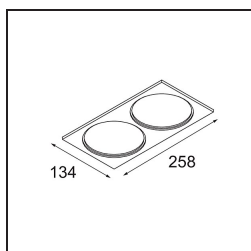

Accessori Decorativi

- **12810109** Mask Smart 115 2x White Structure
- **12810132** Mask Smart 115 2x Black Structure
- **12810146** Mask Smart 115 2x Gold Matt

■ Choose a required accessory