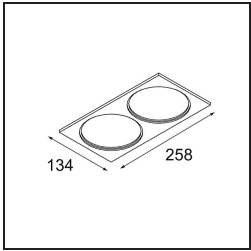

Accessori Decorativi

- **12810109** Mask Smart 115 2x White Structure
- **12810132** Mask Smart 115 2x Black Structure
- **12810146** Mask Smart 115 2x Gold Matt

■ Choose a required accessory