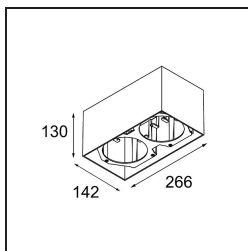

---

*Smart Box Surface 115 2x Trailing Edge DI White Structure*

Als verzonken spots niet passen in jouw project, maar onze Smart designs bovenaan op jouw verlanglijstje staan, is Smart Box precies wat je zoekt. Je kunt kiezen tussen een vierkant of rechthoekig ontwerp, waarin één of twee spots zitten. Een grotere Smart Box is ook een optie als je Smart 115 richtbare spots wilt toevoegen.

**Specificaties**

|                                     |  |
|-------------------------------------|--|
| Materiaal                           | 12801009   |
| Levensduur                          | L80B20 bij 50.000 Uur  |
| Lamp inbegrepen                     | Neen   |
| Aantal Lichtbronnen                 | 2  |
| Lichtrichting                       | Omlaag   |
| Optisch                             | Reflector  |
| Ingangsspanning                     | 230 V  |
| Elektriciteitsklasse                | I  |
| IP-klasse                           | 20   |
| Gloeidraadtest (°C)                 | 960  |
| Protocol Voor Dimmen                | Trailing-Edge  |
| Binnen/Buiten                       | Binnen   |
| Toepassing                          | Plafond  |
| Montage                             | Opbouw   |
| Verstelbaarheid                     | Not Applicable   |
| Primaire Kleur & Primaire Afwerking | Wit, Structuur   |
| Brutogewicht (g)                    | 1849,0   |
| Opmerking                           | <ul style="list-style-type: none"> <li>• Smart spot niet inbegrepen</li> <li>• Dit is geen compleet product. Smart Box, Smart Mask en Smart spot vereist.</li> <li>• Dit is geen compleet product. Smart Box, Smart Mask en Smart spot vereist.</li> </ul> |