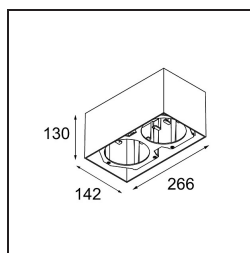

Date
Customer
Project
Type

FFD_Smart Box Surface 115 2x Trailing Edge DI White Structure

Specifications

Materiale	12801009
Vita utile	L80B20 @50.000 ore
Lampadina inclusa	No
Numero di fonte luminosa	2
Direzione della luce	Diretta
Ottiche	Riflettore
Volt in ingresso	230V
Classificazione elettrica	I
Grado IP	20
Test filo a caldo (°C)	960
Protocollo di regolazione (Dimmer)	Taglio di fase
Interno/Esterno	Interno
Applicazione	Soffitto
Montaggio	Superficie
Orientabilità	Not Applicable
Colore primario & Finitura primaria	Bianco, Strutturata
Peso lordo (g)	1849,0
Remark	<ul style="list-style-type: none"> • Luce serie Smart non incluso • Questo non è un prodotto completo. È richiesto Smart Box, Smart Mask e un faro Smart. • This is not a complete product. Smart Box, Smart Mask and Smart spotlight required.

Se gli spot incassati non sono adatti al tuo progetto, ma i nostri design Smart sono comunque in cima alla tua lista dei desideri, allora lo Smart Box è la soluzione. Puoi scegliere tra un design quadrato o rettangolare, con uno o due spot. Se vuoi usare gli spot direzionali Smart 115, puoi optare per uno Smart Box più grande.