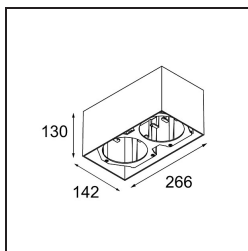

Date
Customer
Project
Type

*FFD\_Smart Box Surface 115 2x Trailing Edge DI White Structure*

**Specifications**

Material	12801009
Vida Util	L80B20 @50.000 horas
Lámpara Incluida	No
Número de fuentes de luz	2
Dirección de la luz	Directo
Óptica	Reflector
Voltaje de entrada	230V
Clasificación eléctrica	I
Clasificación del IP	20
Clasificación de hilo incandescente (°C)	960
Protocolo de regulación	Trailing Edge
Interio/Exterior	Interior
Aplicación	Techo
Montaje	Superficie
Ajustabilidad	Not Applicable
Color principal & Acabado principal	Blanco, Estructura
Peso bruto (g)	1849,0
Remark	<ul style="list-style-type: none"> <li>• Luz de la serie Smart no incluido</li> <li>• Este no es un producto completo. Se requiere Smart Box, Smart Mask y luz de la serie Smart.</li> <li>• This is not a complete product. Smart Box, Smart Mask and Smart spotlight required.</li> </ul>

Si su proyecto no admite focos empotrados pero los diseños Smart siguen siendo sus favoritos, Smart Box es la solución que necesita. Puede elegir entre un diseño cuadrado o rectangular, con uno o dos focos. También puede utilizar Smart Box en formato más grande si desea incluir focos Smart 115 direccionales.