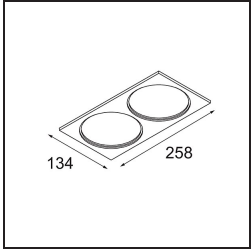

Accesorios Decorativo

- **12810109** Mask Smart 115 2x White Structure
- **12810132** Mask Smart 115 2x Black Structure
- **12810146** Mask Smart 115 2x Gold Matt

■ Choose a required accessory