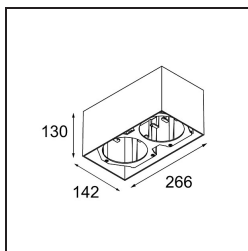

FFD_Smart Box Surface 115 2x Trailing Edge DI White Structure

Spezifikationen

Material	12801009
Lebensdauer	L80 B20 bei 50.000 Stunden
Leuchtmittel enthalten	Nein
Anzahl Lichtquellen	2
Lichtrichtung	Abwärts
Optik	Reflektor
Eingangsspannung	230 V
Schutzklasse	I
Schutzart	20
Glühdrahtprüfung (°C)	960
Dimmprotokoll	Phasenabschnittdimmung
Innen/Außen	Innen
Anwendung	Decke
Montage	Aufbau
Verstellbarkeit	Not Applicable
Primärfarbe & Primäres Finish	Weiß, Strukturiert
Bruttogewicht (g)	1849,0
Bemerkung	<ul style="list-style-type: none"> • Smart Strahler nicht enthalten • Dies ist kein vollständiges Produkt. Smart Box, Smart Mask und Smart Strahler erforderlich. • Dies ist kein vollständiges Produkt. Smart Box, Smart Mask und Smart Strahler erforderlich.