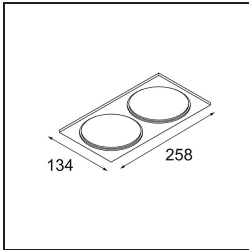

Dekorative Zubehör

- **12810109** Mask Smart 115 2x White Structure
- **12810132** Mask Smart 115 2x Black Structure
- **12810146** Mask Smart 115 2x Gold Matt

■ Wählen Sie das benötigte Zubehör