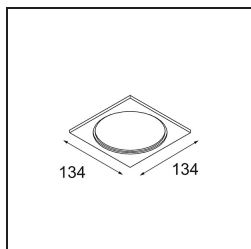

Decoratieve Accessoires

- **12810009** Mask Smart 115 1x White Structure
- **12810032** Mask Smart 115 1x Black Structure
- **12810046** Mask Smart 115 1x Gold Matt

■ Kies een vereist accessoire