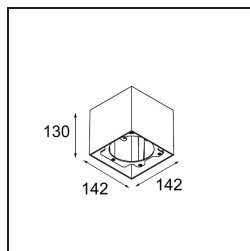

Datum
Klant
Project
Soort

Smart Box Surface 115 1x 1800-3000K WD Trailing Edge DI Black Structure

Specificaties

Materiaal	12800332
Kleurtemperatuur	1800-3000K (Warm Dim)
Levensduur	L80B20 bij 50.000 Uur
Lamp inbegrepen	Neen
Aantal Lichtbronnen	1
Lichtrichting	Omlaag
Optisch	Reflector
Ingangsspanning	230 V
Elektriciteitsklasse	I
IP-klasse	20
Gloeidraadtest (°C)	960
Protocol Voor Dimmen	Trailing-Edge
Binnen/Buiten	Binnen
Toepassing	Plafond
Montage	Opbouw
Verstelbaarheid	Not Applicable
Primaire Kleur & Primaire Afwerking	Zwart, Structuur
Brutogewicht (g)	1308,0
Opmerking	<ul style="list-style-type: none"> • Smart spot niet inbegrepen • Dit is geen compleet product. Smart Box, Smart Mask en Smart spot vereist. • Dit is geen compleet product. Smart Box, Smart Mask en Smart spot vereist.

Als verzonken spots niet passen in jouw project, maar onze Smart designs bovenaan op jouw verlanglijstje staan, is Smart Box precies wat je zoekt. Je kunt kiezen tussen een vierkant of rechthoekig ontwerp, waarin één of twee spots zitten. Een grotere Smart Box is ook een optie als je Smart 115 richtbare spots wilt toevoegen.