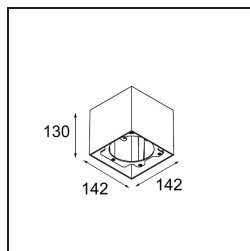

Date
Customer
Project
Type

FFD_Smart Box Surface 115 1x 1800-3000K WD Trailing Edge DI Black Structure

Specifications

Materiale	12800332
Temperatura di colore della luce	1800-3000K (Warm Dim)
Vita utile	L80B20 @50.000 ore
Lampadina inclusa	No
Numero di fonte luminosa	1
Direzione della luce	Diretta
Ottiche	Riflettore
Volt in ingresso	230V
Classificazione elettrica	I
Grado IP	20
Test filo a caldo (°C)	960
Protocollo di regolazione (Dimmer)	Taglio di fase
Interno/Esterno	Interno
Applicazione	Soffitto
Montaggio	Superficie
Orientabilità	Not Applicable
Colore primario & Finitura primaria	Nero, Strutturata
Peso lordo (g)	1308,0
Remark	<ul style="list-style-type: none"> • Luce serie Smart non incluso • Questo non è un prodotto completo. È richiesto Smart Box, Smart Mask e un faro Smart. • This is not a complete product. Smart Box, Smart Mask and Smart spotlight required.

Se gli spot incassati non sono adatti al tuo progetto, ma i nostri design Smart sono comunque in cima alla tua lista dei desideri, allora lo Smart Box è la soluzione. Puoi scegliere tra un design quadrato o rettangolare, con uno o due spot. Se vuoi usare gli spot direzionali Smart 115, puoi optare per uno Smart Box più grande.