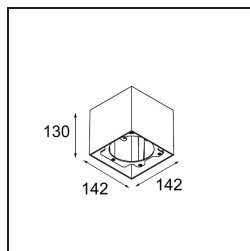

FFD_Smart Box Surface 115 1x 1800-3000K WD Trailing Edge DI Black Structure

Caractéristiques

Matériaux	12800332
Température de Couleur	1800-3000K (Warm Dim)
Durée de Vie	L80B20 à 50 000 heures
Ampoule incluse	Non
Nombre de Sources Lumineuses	1
Direction de la Lumière	Bas
Optique	Réflecteur
Tension d'Entrée	230 V
Classe Électrique	I
Indice de protection IP	20
Essai au fil incandescent (°C)	960
Protocole de Variation	Coupure en Fin de Phase
Intérieur/extérieur	Intérieur
Application	Plafond
Montage	En Surface
Ajustabilité	Not Applicable
Couleur Principale & Finition Principale	Noir, Structure
Poids brut (g)	1308,0
Commentaire	<ul style="list-style-type: none"> • Spot Smart non inclus. • Ceci n'est pas un produit complet. Smart Box, Smart Mask et spot Smart requis. • Ceci n'est pas un produit complet. Smart Box, Smart Mask et spot Smart requis.

Si les spots encastrés ne sont pas envisageables pour votre projet, mais que nos designs Smart sont toujours en haut de votre liste de préférences, Smart Box est la bonne réponse. Vous avez le choix entre un design carré ou rectangulaire, accueillant un ou deux spots. Une Smart Box plus grande est aussi disponible si vous souhaitez inclure les spots orientables Smart 115.