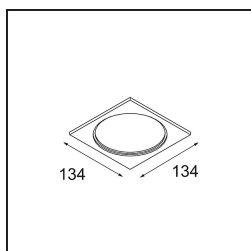

Accessoires d'Eclairage décoratives

- **12810009** Mask Smart 115 1x White Structure
- **12810032** Mask Smart 115 1x Black Structure
- **12810046** Mask Smart 115 1x Gold Matt

■ Choisir un accessoire requis