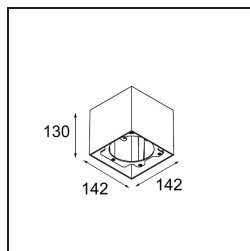

FFD_Smart Box Surface 115 1x 1800-3000K WD Trailing Edge DI Black Structure

Spezifikationen

Material	12800332
Farbtemperatur	1800-3000K (Warm Dim)
Lebensdauer	L80 B20 bei 50.000 Stunden
Leuchtmittel enthalten	Nein
Anzahl Lichtquellen	1
Lichtrichtung	Abwärts
Optik	Reflektor
Eingangsspannung	230 V
Schutzklasse	I
Schutzart	20
Glühdrahtprüfung (°C)	960
Dimmprotokoll	Phasenabschnittdimmung
Innen/Außen	Innen
Anwendung	Decke
Montage	Aufbau
Verstellbarkeit	Not Applicable
Primärfarbe & Primäres Finish	Schwarz, Strukturiert
Bruttogewicht (g)	1308,0
Bemerkung	<ul style="list-style-type: none"> • Smart Strahler nicht enthalten • Dies ist kein vollständiges Produkt. Smart Box, Smart Mask und Smart Strahler erforderlich. • Dies ist kein vollständiges Produkt. Smart Box, Smart Mask und Smart Strahler erforderlich.