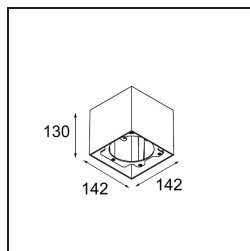

Datum
Klant
Project
Soort

FFD_Smart Box Surface 115 1x 1800-3000K WD Trailing Edge DI White Structure

Specificaties

Materiaal	12800309
Kleurtemperatuur	1800-3000K (Warm Dim)
Levensduur	L80B20 bij 50.000 Uur
Lamp inbegrepen	Neen
Aantal Lichtbronnen	1
Lichtrichting	Omlaag
Optisch	Reflector
Ingangsspanning	230 V
Elektriciteitsklasse	I
IP-klasse	20
Gloeidraadtest (°C)	960
Protocol Voor Dimmen	Trailing-Edge
Binnen/Buiten	Binnen
Toepassing	Plafond
Montage	Opbouw
Verstelbaarheid	Not Applicable
Primaire Kleur & Primaire Afwerking	Wit, Structuur
Brutogewicht (g)	1308,0
Opmerking	<ul style="list-style-type: none"> • Smart spot niet inbegrepen • Dit is geen compleet product. Smart Box, Smart Mask en Smart spot vereist. • Dit is geen compleet product. Smart Box, Smart Mask en Smart spot vereist.

Als verzonken spots niet passen in jouw project, maar onze Smart designs bovenaan op jouw verlanglijstje staan, is Smart Box precies wat je zoekt. Je kunt kiezen tussen een vierkant of rechthoekig ontwerp, waarin één of twee spots zitten. Een grotere Smart Box is ook een optie als je Smart 115 richtbare spots wilt toevoegen.