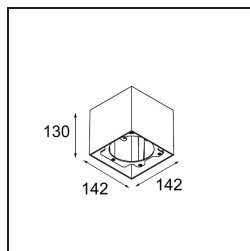

Date
Customer
Project
Type

FFD\_Smart Box Surface 115 1x 1800-3000K WD Trailing Edge DI White Structure

### Specifications

Materiale	12800309
Temperatura di colore della luce	1800-3000K (Warm Dim)
Vita utile	L80B20 @50.000 ore
Lampadina inclusa	No
Numero di fonte luminosa	1
Direzione della luce	Diretta
Ottiche	Riflettore
Volt in ingresso	230V
Classificazione elettrica	I
Grado IP	20
Test filo a caldo (°C)	960
Protocollo di regolazione (Dimmer)	Taglio di fase
Interno/Esterno	Interno
Applicazione	Soffitto
Montaggio	Superficie
Orientabilità	Not Applicable
Colore primario & Finitura primaria	Bianco, Strutturata
Peso lordo (g)	1308,0
Remark	<ul style="list-style-type: none"> <li>• Luce serie Smart non incluso</li> <li>• Questo non è un prodotto completo. È richiesto Smart Box, Smart Mask e un faro Smart.</li> <li>• This is not a complete product. Smart Box, Smart Mask and Smart spotlight required.</li> </ul>