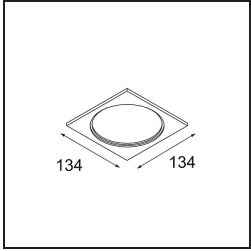

Accessori Decorativi

- **12810009** Mask Smart 115 1x White Structure
- **12810032** Mask Smart 115 1x Black Structure
- **12810046** Mask Smart 115 1x Gold Matt

■ Choose a required accessory