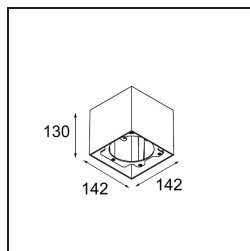

FFD\_Smart Box Surface 115 1x 1800-3000K WD Trailing Edge DI White Structure

### Caractéristiques

Matériaux	12800309
Température de Couleur	1800-3000K (Warm Dim)
Durée de Vie	L80B20 à 50 000 heures
Ampoule incluse	Non
Nombre de Sources Lumineuses	1
Direction de la Lumière	Bas
Optique	Réflecteur
Tension d'Entrée	230 V
Classe Électrique	I
Indice de protection IP	20
Essai au fil incandescent (°C)	960
Protocole de Variation	Coupure en Fin de Phase
Intérieur/extérieur	Intérieur
Application	Plafond
Montage	En Surface
Ajustabilité	Not Applicable
Couleur Principale & Finition Principale	Blanc, Structure
Poids brut (g)	1308,0
Commentaire	<ul style="list-style-type: none"> <li>• Spot Smart non inclus.</li> <li>• Ceci n'est pas un produit complet. Smart Box, Smart Mask et spot Smart requis.</li> <li>• Ceci n'est pas un produit complet. Smart Box, Smart Mask et spot Smart requis.</li> </ul>