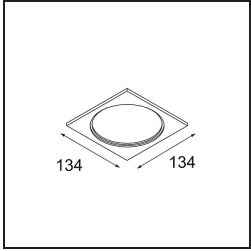

Accesorios Decorativo

- **12810009** Mask Smart 115 1x White Structure
- **12810032** Mask Smart 115 1x Black Structure
- **12810046** Mask Smart 115 1x Gold Matt

■ Choose a required accessory