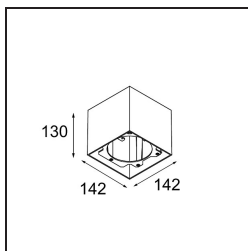

Date
Customer
Project
Type

FFD_Smart Box Surface 115 1x 1800-3000K WD Trailing Edge DI White Structure

Specifications

Material	12800309
Temperatura del color	1800-3000K (Warm Dim)
Vida Util	L80B20 @50.000 horas
Lámpara Incluida	No
Número de fuentes de luz	1
Dirección de la luz	Directo
Óptica	Reflector
Voltaje de entrada	230V
Clasificación eléctrica	I
Clasificación del IP	20
Clasificación de hilo incandescente (°C)	960
Protocolo de regulación	Trailing Edge
Interio/Exterior	Interior
Aplicación	Techo
Montaje	Superficie
Ajustabilidad	Not Applicable
Color principal & Acabado principal	Blanco, Estructura
Peso bruto (g)	1308,0
Remark	<ul style="list-style-type: none"> • Luz de la serie Smart no incluido • Este no es un producto completo. Se requiere Smart Box, Smart Mask y luz de la serie Smart. • This is not a complete product. Smart Box, Smart Mask and Smart spotlight required.

Si su proyecto no admite focos empotrados pero los diseños Smart siguen siendo sus favoritos, Smart Box es la solución que necesita. Puede elegir entre un diseño cuadrado o rectangular, con uno o dos focos. También puede utilizar Smart Box en formato más grande si desea incluir focos Smart 115 direccionales.