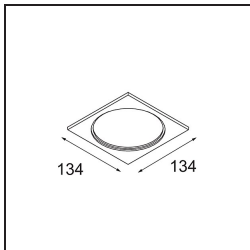

Dekorative Zubehör

- **12810009** Mask Smart 115 1x White Structure
- **12810032** Mask Smart 115 1x Black Structure
- **12810046** Mask Smart 115 1x Gold Matt

■ Wählen Sie das benötigte Zubehör