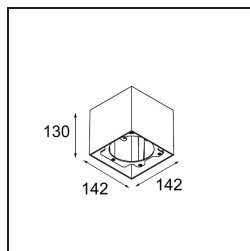

FFD_Smart Box Surface 115 1x 1800-3000K WD Trailing Edge DI White Structure

Spezifikationen

Material	12800309
Farbtemperatur	1800-3000K (Warm Dim)
Lebensdauer	L80 B20 bei 50.000 Stunden
Leuchtmittel enthalten	Nein
Anzahl Lichtquellen	1
Lichtrichtung	Abwärts
Optik	Reflektor
Eingangsspannung	230 V
Schutzklasse	I
Schutzart	20
Glühdrahtprüfung (°C)	960
Dimmprotokoll	Phasenabschnittdimmung
Innen/Außen	Innen
Anwendung	Decke
Montage	Aufbau
Verstellbarkeit	Not Applicable
Primärfarbe & Primäres Finish	Weiß, Strukturiert
Bruttogewicht (g)	1308,0
Bemerkung	<ul style="list-style-type: none"> • Smart Strahler nicht enthalten • Dies ist kein vollständiges Produkt. Smart Box, Smart Mask und Smart Strahler erforderlich. • Dies ist kein vollständiges Produkt. Smart Box, Smart Mask und Smart Strahler erforderlich.