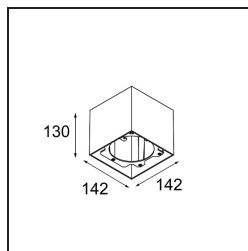

Date
Customer
Project
Type

Smart Box Surface 115 1x DALI DI Black Structure

Specifications

Materiale	12800232
Vita utile	L80B20 @50.000 ore
Lampadina inclusa	No
Numero di fonte luminosa	1
Direzione della luce	Diretta
Ottiche	Riflettore
Volt in ingresso	230V
Classificazione elettrica	I
Grado IP	20
Test filo a caldo (°C)	960
Protocollo di regolazione (Dimmer)	DALI
DALI Standard	DALI-2
Interno/Esterno	Interno
Applicazione	Soffitto
Montaggio	Superficie
Orientabilità	Not Applicable
Colore primario & Finitura primaria	Nero, Strutturata
Peso lordo (g)	1232,0
Remark	<ul style="list-style-type: none"> • Luce serie Smart non incluso • Questo non è un prodotto completo. È richiesto Smart Box, Smart Mask e un faro Smart. • This is not a complete product. Smart Box, Smart Mask and Smart spotlight required.

Se gli spot incassati non sono adatti al tuo progetto, ma i nostri design Smart sono comunque in cima alla tua lista dei desideri, allora lo Smart Box è la soluzione. Puoi scegliere tra un design quadrato o rettangolare, con uno o due spot. Se vuoi usare gli spot direzionali Smart 115, puoi optare per uno Smart Box più grande.