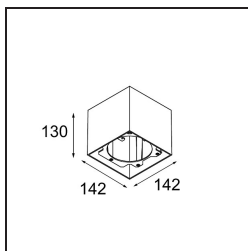

Smart Box Surface 115 1x DALI DI Black Structure

Si les spots encastrés ne sont pas envisageables pour votre projet, mais que nos designs Smart sont toujours en haut de votre liste de préférences, Smart Box est la bonne réponse. Vous avez le choix entre un design carré ou rectangulaire, accueillant un ou deux spots. Une Smart Box plus grande est aussi disponible si vous souhaitez inclure les spots orientables Smart 115.

Caractéristiques

Matériaux	12800232
Durée de Vie	L80B20 à 50 000 heures
Ampoule incluse	Non
Nombre de Sources Lumineuses	1
Direction de la Lumière	Bas
Optique	Réflecteur
Tension d'Entrée	230 V
Classe Électrique	I
Indice de protection IP	20
Essai au fil incandescent (°C)	960
Protocole de Variation	DALI
DALI Standard	DALI-2
Intérieur/extérieur	Intérieur
Application	Plafond
Montage	En Surface
Ajustabilité	Not Applicable
Couleur Principale & Finition Principale	Noir, Structure
Poids brut (g)	1232,0
Commentaire	<ul style="list-style-type: none"> • Spot Smart non inclus. • Ceci n'est pas un produit complet. Smart Box, Smart Mask et spot Smart requis. • Ceci n'est pas un produit complet. Smart Box, Smart Mask et spot Smart requis.