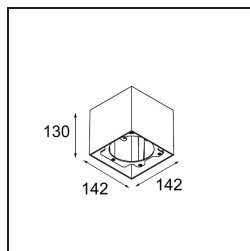

| |
|----------|
| Date |
| Customer |
| Project |
| Type |

Smart Box Surface 115 lx DALI DI Black Structure

Specifications

| | |
|--|---|
| Material | 12800232 |
| Vida Útil | L80B20 @50.000 horas |
| Lámpara Incluida | No |
| Número de fuentes de luz | 1 |
| Dirección de la luz | Directo |
| Óptica | Reflector |
| Voltaje de entrada | 230V |
| Clasificación eléctrica | I |
| Clasificación del IP | 20 |
| Clasificación de hilo incandescente (°C) | 960 |
| Protocolo de regulación | DALI |
| DALI Standard | DALI-2 |
| Interio/Exterior | Interior |
| Aplicación | Techo |
| Montaje | Superficie |
| Ajustabilidad | Not Applicable |
| Color principal & Acabado principal | Negro, Estructura |
| Peso bruto (g) | 1232,0 |
| Remark | <ul style="list-style-type: none"> • Luz de la serie Smart no incluido • Este no es un producto completo. Se requiere Smart Box, Smart Mask y luz de la serie Smart. • This is not a complete product. Smart Box, Smart Mask and Smart spotlight required. |

Si su proyecto no admite focos empotrados pero los diseños Smart siguen siendo sus favoritos, Smart Box es la solución que necesita. Puede elegir entre un diseño cuadrado o rectangular, con uno o dos focos. También puede utilizar Smart Box en formato más grande si desea incluir focos Smart 115 direccionales.