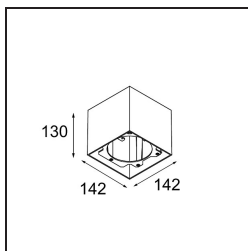

Smart Box Surface 115 lx DALI DI Black Structure

Spezifikationen

Material	12800232
Lebensdauer	L80 B20 bei 50.000 Stunden
Leuchtmittel enthalten	Nein
Anzahl Lichtquellen	1
Lichtrichtung	Abwärts
Optik	Reflektor
Eingangsspannung	230 V
Schutzklasse	I
Schutzart	20
Glühdrahtprüfung (°C)	960
Dimmprotokoll	DALI
DALI Standard	DALI-2
Innen/Außen	Innen
Anwendung	Decke
Montage	Aufbau
Verstellbarkeit	Not Applicable
Primärfarbe & Primäres Finish	Schwarz, Strukturiert
Bruttogewicht (g)	1232,0
Bemerkung	<ul style="list-style-type: none"> • Smart Strahler nicht enthalten • Dies ist kein vollständiges Produkt. Smart Box, Smart Mask und Smart Strahler erforderlich. • Dies ist kein vollständiges Produkt. Smart Box, Smart Mask und Smart Strahler erforderlich.