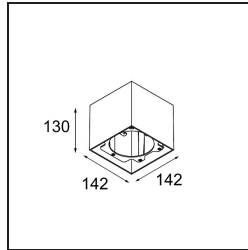

 Datum

 Klant

 Project

 Soort

FFD_Smart Box Surface 115 lx DALI DI White Structure

Als verzonken spots niet passen in jouw project, maar onze Smart designs bovenaan op jouw verlanglijstje staan, is Smart Box precies wat je zoekt. Je kunt kiezen tussen een vierkant of rechthoekig ontwerp, waarin één of twee spots zitten. Een grotere Smart Box is ook een optie als je Smart 115 richtbare spots wilt toevoegen.

Specificaties

Materiaal	12800209
Levensduur	L80B20 bij 50.000 Uur
Lamp inbegrepen	Neen
Aantal Lichtbronnen	1
Lichtrichting	Omlaag
Optisch	Reflector
Ingangsspanning	230 V
Elektriciteitsklasse	I
IP-klasse	20
Gloeidraadtest (°C)	960
Protocol Voor Dimmen	DALI
DALI Standard	DALI-2
Binnen/Buiten	Binnen
Toepassing	Plafond
Montage	Opbouw
Verstelbaarheid	Not Applicable
Primaire Kleur & Primaire Afwerking	Wit, Structuur
Brutogewicht (g)	1232,0
Opmerking	<ul style="list-style-type: none"> • Smart spot niet inbegrepen • Dit is geen compleet product. Smart Box, Smart Mask en Smart spot vereist. • Dit is geen compleet product. Smart Box, Smart Mask en Smart spot vereist.