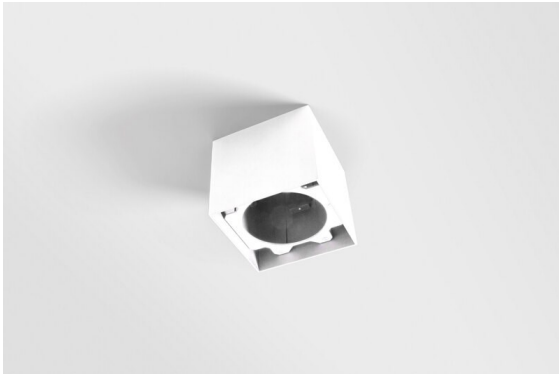

 Datum

 Klant

 Project

 Soort

FFD_Smart Box Surface 115 lx DALI DI White Structure

Als verzonken spots niet passen in jouw project, maar onze Smart designs bovenaan op jouw verlanglijstje staan, is Smart Box precies wat je zoekt. Je kunt kiezen tussen een vierkant of rechthoekig ontwerp, waarin één of twee spots zitten. Een grotere Smart Box is ook een optie als je Smart 115 richtbare spots wilt toevoegen.

Specificaties

Materiaal	12800209
Levensduur	L80B20 bij 50.000 Uur
Lamp inbegrepen	Neen
Aantal Lichtbronnen	1
Lichtrichting	Omlaag
Optisch	Reflector
Ingangsspanning	230 V
Elektriciteitsklasse	I
IP-klasse	20
Gloeidraadtest (°C)	960
Protocol Voor Dimmen	DALI
DALI Standard	DALI-2
Binnen/Buiten	Binnen
Toepassing	Plafond
Montage	Opbouw
Verstelbaarheid	Not Applicable
Primaire Kleur & Primaire Afwerking	Wit, Structuur
Brutogewicht (g)	1232,0
Opmerking	<ul style="list-style-type: none"> • Smart spot niet inbegrepen • Dit is geen compleet product. Smart Box, Smart Mask en Smart spot vereist. • Dit is geen compleet product. Smart Box, Smart Mask en Smart spot vereist.

Decoratieve Accessoires

- **12810009** Mask Smart 115 1x White Structure
- **12810032** Mask Smart 115 1x Black Structure
- **12810046** Mask Smart 115 1x Gold Matt

■ Kies een vereist accessoire