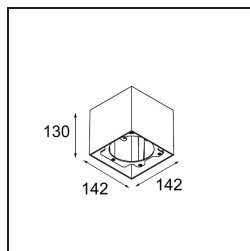

Date
Customer
Project
Type

*FFD\_Smart Box Surface 115 1x DALI DI White Structure*

**Specifications**

Materiale	12800209
Vita utile	L80B20 @50.000 ore
Lampadina inclusa	No
Numero di fonte luminosa	1
Direzione della luce	Diretta
Ottiche	Riflettore
Volt in ingresso	230V
Classificazione elettrica	I
Grado IP	20
Test filo a caldo (°C)	960
Protocollo di regolazione (Dimmer)	DALI
DALI Standard	DALI-2
Interno/Esterno	Interno
Applicazione	Soffitto
Montaggio	Superficie
Orientabilità	Not Applicable
Colore primario & Finitura primaria	Bianco, Strutturata
Peso lordo (g)	1232,0
Remark	<ul style="list-style-type: none"> <li>• Luce serie Smart non incluso</li> <li>• Questo non è un prodotto completo. È richiesto Smart Box, Smart Mask e un faro Smart.</li> <li>• This is not a complete product. Smart Box, Smart Mask and Smart spotlight required.</li> </ul>

Se gli spot incassati non sono adatti al tuo progetto, ma i nostri design Smart sono comunque in cima alla tua lista dei desideri, allora lo Smart Box è la soluzione. Puoi scegliere tra un design quadrato o rettangolare, con uno o due spot. Se vuoi usare gli spot direzionali Smart 115, puoi optare per uno Smart Box più grande.