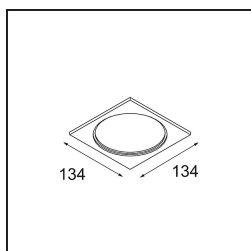

Accesorios Decorativo

- **12810009** Mask Smart 115 1x White Structure
- **12810032** Mask Smart 115 1x Black Structure
- **12810046** Mask Smart 115 1x Gold Matt

■ Choose a required accessory