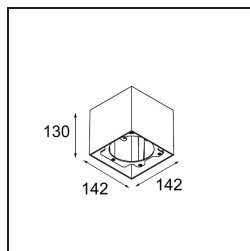

Date
Customer
Project
Type

FFD_Smart Box Surface 115 1x DALI DI White Structure

Specifications

Material	12800209
Vida Util	L80B20 @50.000 horas
Lámpara Incluida	No
Número de fuentes de luz	1
Dirección de la luz	Directo
Óptica	Reflector
Voltaje de entrada	230V
Clasificación eléctrica	I
Clasificación del IP	20
Clasificación de hilo incandescente (°C)	960
Protocolo de regulación	DALI
DALI Standard	DALI-2
Interio/Exterior	Interior
Aplicación	Techo
Montaje	Superficie
Ajustabilidad	Not Applicable
Color principal & Acabado principal	Blanco, Estructura
Peso bruto (g)	1232,0
Remark	<ul style="list-style-type: none"> • Luz de la serie Smart no incluido • Este no es un producto completo. Se requiere Smart Box, Smart Mask y luz de la serie Smart. • This is not a complete product. Smart Box, Smart Mask and Smart spotlight required.

Si su proyecto no admite focos empotrados pero los diseños Smart siguen siendo sus favoritos, Smart Box es la solución que necesita. Puede elegir entre un diseño cuadrado o rectangular, con uno o dos focos. También puede utilizar Smart Box en formato más grande si desea incluir focos Smart 115 direccionales.