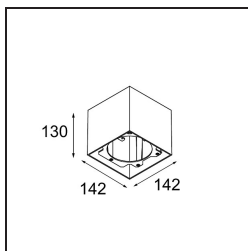

Date
Customer
Project
Type

*FFD\_Smart Box Surface 115 1x 1-10V/Push-Dim DI Black Structure*

**Specifications**

Material	12800132
Vida Util	L80B20 @50.000 horas
Lámpara Incluida	No
Número de fuentes de luz	1
Dirección de la luz	Directo
Óptica	Reflector
Voltaje de entrada	230V
Clasificación eléctrica	I
Clasificación del IP	20
Clasificación de hilo incandescente (°C)	960
Protocolo de regulación	1-10V, Push-Dim
Interio/Exterior	Interior
Aplicación	Techo
Montaje	Superficie
Ajustabilidad	Not Applicable
Color principal & Acabado principal	Negro, Estructura
Peso bruto (g)	1227,0
Remark	<ul style="list-style-type: none"> <li>• Luz de la serie Smart no incluido</li> <li>• Este no es un producto completo. Se requiere Smart Box, Smart Mask y luz de la serie Smart.</li> <li>• This is not a complete product. Smart Box, Smart Mask and Smart spotlight required.</li> </ul>

Si su proyecto no admite focos empotrados pero los diseños Smart siguen siendo sus favoritos, Smart Box es la solución que necesita. Puede elegir entre un diseño cuadrado o rectangular, con uno o dos focos. También puede utilizar Smart Box en formato más grande si desea incluir focos Smart 115 direccionales.