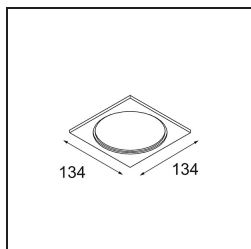

Accesorios Decorativo

- **12810009** Mask Smart 115 1x White Structure
- **12810032** Mask Smart 115 1x Black Structure
- **12810046** Mask Smart 115 1x Gold Matt

■ Choose a required accessory