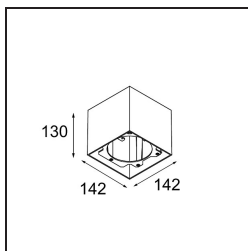

FFD_Smart Box Surface 115 1x 1-10V/Push-Dim DI Black Structure

Spezifikationen

Material	12800132
Lebensdauer	L80 B20 bei 50.000 Stunden
Leuchtmittel enthalten	Nein
Anzahl Lichtquellen	1
Lichtrichtung	Abwärts
Optik	Reflektor
Eingangsspannung	230 V
Schutzklasse	I
Schutzart	20
Glühdrahtprüfung (°C)	960
Dimmprotokoll	1-10V, Push-Dim
Innen/Außen	Innen
Anwendung	Decke
Montage	Aufbau
Verstellbarkeit	Not Applicable
Primärfarbe & Primäres Finish	Schwarz, Strukturiert
Bruttogewicht (g)	1227,0
Bemerkung	<ul style="list-style-type: none"> • Smart Strahler nicht enthalten • Dies ist kein vollständiges Produkt. Smart Box, Smart Mask und Smart Strahler erforderlich. • Dies ist kein vollständiges Produkt. Smart Box, Smart Mask und Smart Strahler erforderlich.