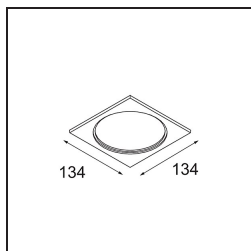

Dekorative Zubehör

- **12810009** Mask Smart 115 1x White Structure
- **12810032** Mask Smart 115 1x Black Structure
- **12810046** Mask Smart 115 1x Gold Matt

■ Wählen Sie das benötigte Zubehör