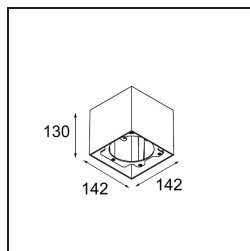

Datum
Klant
Project
Soort

Smart Box Surface 115 lx 1-10V/Push-Dim DI White Structure

Specificaties

Materiaal	12800109
Levensduur	L80B20 bij 50.000 Uur
Lamp inbegrepen	Neen
Aantal Lichtbronnen	1
Lichtrichting	Omlaag
Optisch	Reflector
Ingangsspanning	230 V
Elektriciteitsklasse	I
IP-klasse	20
Gloeidraadtest (°C)	960
Protocol Voor Dimmen	1-10V, Pushdim
Binnen/Buiten	Binnen
Toepassing	Plafond
Montage	Opbouw
Verstelbaarheid	Not Applicable
Primaire Kleur & Primaire Afwerking	Wit, Structuur
Brutogewicht (g)	1227,0
Opmerking	<ul style="list-style-type: none"> • Smart spot niet inbegrepen • Dit is geen compleet product. Smart Box, Smart Mask en Smart spot vereist. • Dit is geen compleet product. Smart Box, Smart Mask en Smart spot vereist.

Als verzonken spots niet passen in jouw project, maar onze Smart designs bovenaan op jouw verlanglijstje staan, is Smart Box precies wat je zoekt. Je kunt kiezen tussen een vierkant of rechthoekig ontwerp, waarin één of twee spots zitten. Een grotere Smart Box is ook een optie als je Smart 115 richtbare spots wilt toevoegen.