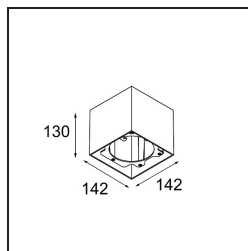

Datum
Klant
Project
Soort

*FFD\_Smart Box Surface 115 1x 1-10V/Push-Dim DI White Structure*

Als verzonken spots niet passen in jouw project, maar onze Smart designs bovenaan op jouw verlanglijstje staan, is Smart Box precies wat je zoekt. Je kunt kiezen tussen een vierkant of rechthoekig ontwerp, waarin één of twee spots zitten. Een grotere Smart Box is ook een optie als je Smart 115 richtbare spots wilt toevoegen.

### Specificaties

Materiaal	12800109
Levensduur	L80B20 bij 50.000 Uur
Lamp inbegrepen	Neen
Aantal Lichtbronnen	1
Lichtrichting	Omlaag
Optisch	Reflector
Ingangsspanning	230 V
Elektriciteitsklasse	I
IP-klasse	20
Gloeidraadtest (°C)	960
Protocol Voor Dimmen	1-10V, Pushdim
Binnen/Buiten	Binnen
Toepassing	Plafond
Montage	Opbouw
Verstelbaarheid	Not Applicable
Primaire Kleur & Primaire Afwerking	Wit, Structuur
Brutogewicht (g)	1227,0
Opmerking	<ul style="list-style-type: none"> <li>• Smart spot niet inbegrepen</li> <li>• Dit is geen compleet product. Smart Box, Smart Mask en Smart spot vereist.</li> <li>• Dit is geen compleet product. Smart Box, Smart Mask en Smart spot vereist.</li> </ul>