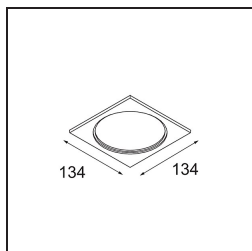

Accessori Decorativi

- **12810009** Mask Smart 115 1x White Structure
- **12810032** Mask Smart 115 1x Black Structure
- **12810046** Mask Smart 115 1x Gold Matt

■ Choose a required accessory