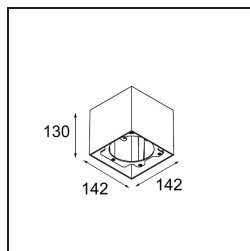

Date
Customer
Project
Type

*Smart Box Surface 115 1x 1-10V/Push-Dim DI White Structure*

### Specifications

Materiale	12800109
Vita utile	L80B20 @50.000 ore
Lampadina inclusa	No
Numero di fonte luminosa	1
Direzione della luce	Diretta
Ottiche	Riflettore
Volt in ingresso	230V
Classificazione elettrica	I
Grado IP	20
Test filo a caldo (°C)	960
Protocollo di regolazione (Dimmer)	1-10V, Push-Dim
Interno/Esterno	Interno
Applicazione	Soffitto
Montaggio	Superficie
Orientabilità	Not Applicable
Colore primario & Finitura primaria	Bianco, Strutturata
Peso lordo (g)	1227,0
Remark	<ul style="list-style-type: none"> <li>• Luce serie Smart non incluso</li> <li>• Questo non è un prodotto completo. È richiesto Smart Box, Smart Mask e un faro Smart.</li> <li>• This is not a complete product. Smart Box, Smart Mask and Smart spotlight required.</li> </ul>