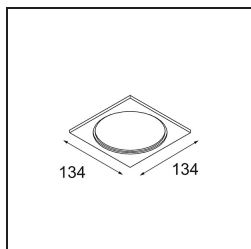

Accessoires d'Eclairage décoratives

- **12810009** Mask Smart 115 1x White Structure
- **12810032** Mask Smart 115 1x Black Structure
- **12810046** Mask Smart 115 1x Gold Matt

■ Choisir un accessoire requis