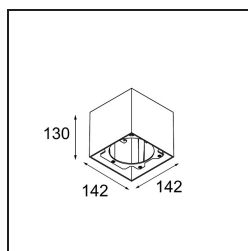

Date
Client
Projet
Type

*Smart Box Surface 115 1x 1-10V/Push-Dim DI White Structure*

Si les spots encastrés ne sont pas envisageables pour votre projet, mais que nos designs Smart sont toujours en haut de votre liste de préférences, Smart Box est la bonne réponse. Vous avez le choix entre un design carré ou rectangulaire, accueillant un ou deux spots. Une Smart Box plus grande est aussi disponible si vous souhaitez inclure les spots orientables Smart 115.

### Caractéristiques

Matériaux	12800109
Durée de Vie	L80B20 à 50 000 heures
Ampoule incluse	Non
Nombre de Sources Lumineuses	1
Direction de la Lumière	Bas
Optique	Réflecteur
Tension d'Entrée	230 V
Classe Électrique	I
Indice de protection IP	20
Essai au fil incandescent (°C)	960
Protocole de Variation	1-10 V, Push-Dim
Intérieur/extérieur	Intérieur
Application	Plafond
Montage	En Surface
Ajustabilité	Not Applicable
Couleur Principale & Finition Principale	Blanc, Structure
Poids brut (g)	1227,0
Commentaire	<ul style="list-style-type: none"> <li>• Spot Smart non inclus.</li> <li>• Ceci n'est pas un produit complet. Smart Box, Smart Mask et spot Smart requis.</li> <li>• Ceci n'est pas un produit complet. Smart Box, Smart Mask et spot Smart requis.</li> </ul>