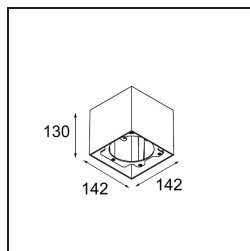

*Smart Box Surface 115 lx 1-10V/Push-Dim DI White Structure*

### Spezifikationen

Material	12800109
Lebensdauer	L80 B20 bei 50.000 Stunden
Leuchtmittel enthalten	Nein
Anzahl Lichtquellen	1
Lichtrichtung	Abwärts
Optik	Reflektor
Eingangsspannung	230 V
Schutzklasse	I
Schutzart	20
Glühdrahtprüfung (°C)	960
Dimmprotokoll	1-10V, Push-Dim
Innen/Außen	Innen
Anwendung	Decke
Montage	Aufbau
Verstellbarkeit	Not Applicable
Primärfarbe & Primäres Finish	Weiß, Strukturiert
Bruttogewicht (g)	1227,0
Bemerkung	<ul style="list-style-type: none"> <li>• Smart Strahler nicht enthalten</li> <li>• Dies ist kein vollständiges Produkt. Smart Box, Smart Mask und Smart Strahler erforderlich.</li> <li>• Dies ist kein vollständiges Produkt. Smart Box, Smart Mask und Smart Strahler erforderlich.</li> </ul>