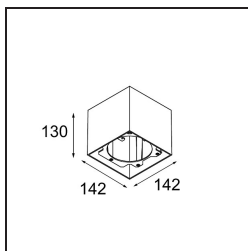

Datum
Klant
Project
Soort

FFD_Smart Box Surface 115 1x Trailing Edge DI Black Structure

Als verzonken spots niet passen in jouw project, maar onze Smart designs bovenaan op jouw verlanglijstje staan, is Smart Box precies wat je zoekt. Je kunt kiezen tussen een vierkant of rechthoekig ontwerp, waarin één of twee spots zitten. Een grotere Smart Box is ook een optie als je Smart 115 richtbare spots wilt toevoegen.

Specificaties

Materiaal	12800032
Levensduur	L80B20 bij 50.000 Uur
Lamp inbegrepen	Neen
Aantal Lichtbronnen	1
Lichtrichting	Omlaag
Optisch	Reflector
Ingangsspanning	230 V
Elektriciteitsklasse	I
IP-klasse	20
Gloeidraadtest (°C)	960
Protocol Voor Dimmen	Trailing-Edge
Binnen/Buiten	Binnen
Toepassing	Plafond
Montage	Opbouw
Verstelbaarheid	Not Applicable
Primaire Kleur & Primaire Afwerking	Zwart, Structuur
Brutogewicht (g)	1202,0
Opmerking	<ul style="list-style-type: none"> • Smart spot niet inbegrepen • Dit is geen compleet product. Smart Box, Smart Mask en Smart spot vereist. • Dit is geen compleet product. Smart Box, Smart Mask en Smart spot vereist.