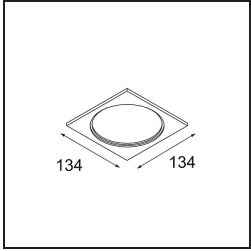

Decoratieve Accessoires

- **12810009** Mask Smart 115 1x White Structure
- **12810032** Mask Smart 115 1x Black Structure
- **12810046** Mask Smart 115 1x Gold Matt

■ Kies een vereist accessoire