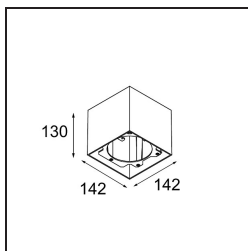

Date
Customer
Project
Type

FFD_Smart Box Surface 115 1x Trailing Edge DI Black Structure

Specifications

Material	12800032
Vida Util	L80B20 @50.000 horas
Lámpara Incluida	No
Número de fuentes de luz	1
Dirección de la luz	Directo
Óptica	Reflector
Voltaje de entrada	230V
Clasificación eléctrica	I
Clasificación del IP	20
Clasificación de hilo incandescente (°C)	960
Protocolo de regulación	Trailing Edge
Interio/Exterior	Interior
Aplicación	Techo
Montaje	Superficie
Ajustabilidad	Not Applicable
Color principal & Acabado principal	Negro, Estructura
Peso bruto (g)	1202,0
Remark	<ul style="list-style-type: none"> • Luz de la serie Smart no incluido • Este no es un producto completo. Se requiere Smart Box, Smart Mask y luz de la serie Smart. • This is not a complete product. Smart Box, Smart Mask and Smart spotlight required.

Si su proyecto no admite focos empotrados pero los diseños Smart siguen siendo sus favoritos, Smart Box es la solución que necesita. Puede elegir entre un diseño cuadrado o rectangular, con uno o dos focos. También puede utilizar Smart Box en formato más grande si desea incluir focos Smart 115 direccionales.