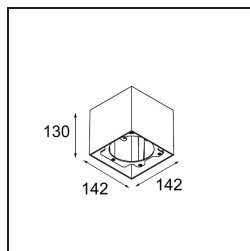

Datum
Klant
Project
Soort

FFD_Smart Box Surface 115 1x Trailing Edge DI White Structure

Specificaties

Materiaal	12800009
Levensduur	L80B20 bij 50.000 Uur
Lamp inbegrepen	Neen
Aantal Lichtbronnen	1
Lichtrichting	Omlaag
Optisch	Reflector
Ingangsspanning	230 V
Elektriciteitsklasse	I
IP-klasse	20
Gloeidraadtest (°C)	960
Protocol Voor Dimmen	Trailing-Edge
Binnen/Buiten	Binnen
Toepassing	Plafond
Montage	Opbouw
Verstelbaarheid	Not Applicable
Primaire Kleur & Primaire Afwerking	Wit, Structuur
Brutogewicht (g)	1202,0
Opmerking	<ul style="list-style-type: none"> • Smart spot niet inbegrepen • Dit is geen compleet product. Smart Box, Smart Mask en Smart spot vereist. • Dit is geen compleet product. Smart Box, Smart Mask en Smart spot vereist.

Als verzonken spots niet passen in jouw project, maar onze Smart designs bovenaan op jouw verlanglijstje staan, is Smart Box precies wat je zoekt. Je kunt kiezen tussen een vierkant of rechthoekig ontwerp, waarin één of twee spots zitten. Een grotere Smart Box is ook een optie als je Smart 115 richtbare spots wilt toevoegen.