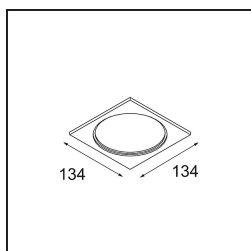

Accessori Decorativi

- **12810009** Mask Smart 115 1x White Structure
- **12810032** Mask Smart 115 1x Black Structure
- **12810046** Mask Smart 115 1x Gold Matt

■ Choose a required accessory