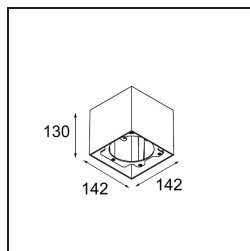

Date
Customer
Project
Type

FFD_Smart Box Surface 115 1x Trailing Edge DI White Structure

Specifications

Materiale	12800009
Vita utile	L80B20 @50.000 ore
Lampadina inclusa	No
Numero di fonte luminosa	1
Direzione della luce	Diretta
Ottiche	Riflettore
Volt in ingresso	230V
Classificazione elettrica	I
Grado IP	20
Test filo a caldo (°C)	960
Protocollo di regolazione (Dimmer)	Taglio di fase
Interno/Esterno	Interno
Applicazione	Soffitto
Montaggio	Superficie
Orientabilità	Not Applicable
Colore primario & Finitura primaria	Bianco, Strutturata
Peso lordo (g)	1202,0
Remark	<ul style="list-style-type: none"> • Luce serie Smart non incluso • Questo non è un prodotto completo. È richiesto Smart Box, Smart Mask e un faro Smart. • This is not a complete product. Smart Box, Smart Mask and Smart spotlight required.

Se gli spot incassati non sono adatti al tuo progetto, ma i nostri design Smart sono comunque in cima alla tua lista dei desideri, allora lo Smart Box è la soluzione. Puoi scegliere tra un design quadrato o rettangolare, con uno o due spot. Se vuoi usare gli spot direzionali Smart 115, puoi optare per uno Smart Box più grande.