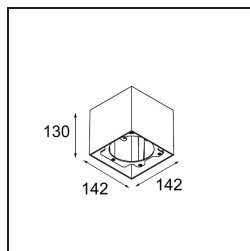

*FFD\_Smart Box Surface 115 1x Trailing Edge DI White Structure*

**Spezifikationen**

Material	12800009
Lebensdauer	L80 B20 bei 50.000 Stunden
Leuchtmittel enthalten	Nein
Anzahl Lichtquellen	1
Lichtrichtung	Abwärts
Optik	Reflektor
Eingangsspannung	230 V
Schutzklasse	I
Schutzart	20
Glühdrahtprüfung (°C)	960
Dimmprotokoll	Phasenabschnittdimmung
Innen/Außen	Innen
Anwendung	Decke
Montage	Aufbau
Verstellbarkeit	Not Applicable
Primärfarbe & Primäres Finish	Weiß, Strukturiert
Bruttogewicht (g)	1202,0
Bemerkung	<ul style="list-style-type: none"> <li>• Smart Strahler nicht enthalten</li> <li>• Dies ist kein vollständiges Produkt. Smart Box, Smart Mask und Smart Strahler erforderlich.</li> <li>• Dies ist kein vollständiges Produkt. Smart Box, Smart Mask und Smart Strahler erforderlich.</li> </ul>