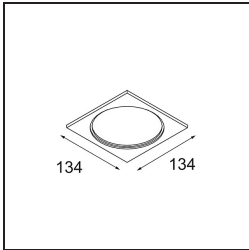

Dekorative Zubehör

- **12810009** Mask Smart 115 1x White Structure
- **12810032** Mask Smart 115 1x Black Structure
- **12810046** Mask Smart 115 1x Gold Matt

■ Wählen Sie das benötigte Zubehör