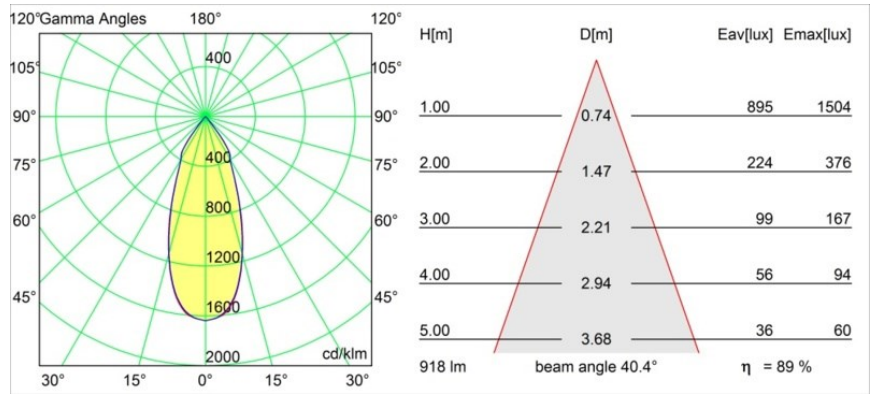

Lichtspreiding & Stralingsdiagram