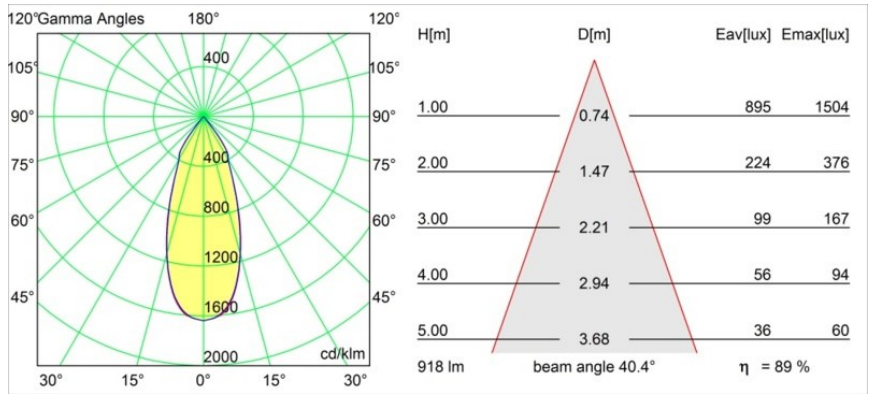

Light distribution & beam diagram