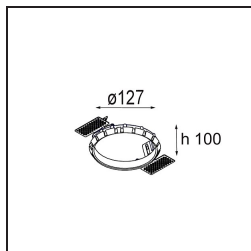

TM30 & CRI Diagramm

Lichtverteilung und Lichtverteilungskurve

Diagramm

Dekorative Zubehör

- 12810009** Mask Smart 115 1x White Structure
12810032 Mask Smart 115 1x Black Structure
12810046 Mask Smart 115 1x Gold Matt

- 12810109** Mask Smart 115 2x White Structure
12810132 Mask Smart 115 2x Black Structure
12810146 Mask Smart 115 2x Gold Matt

Montagezubehör

- 10889830** Installation Housing 192x190x130

- 12290530** Plaster Kit 190X190 - 108 1x