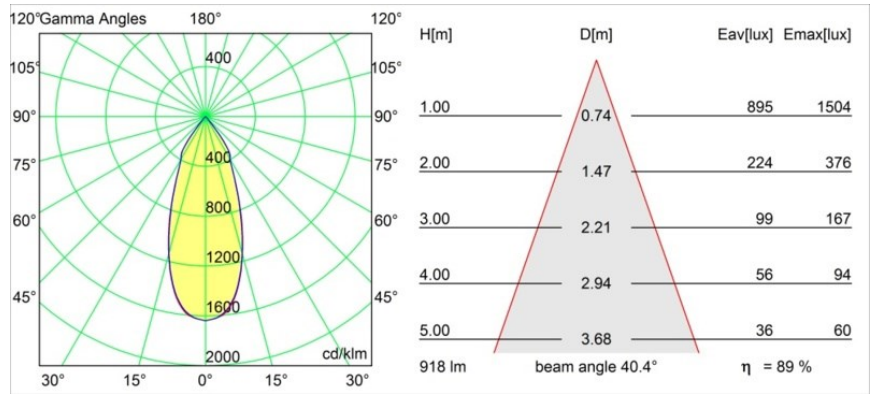

Lichtverteilung und Lichtverteilungskurve