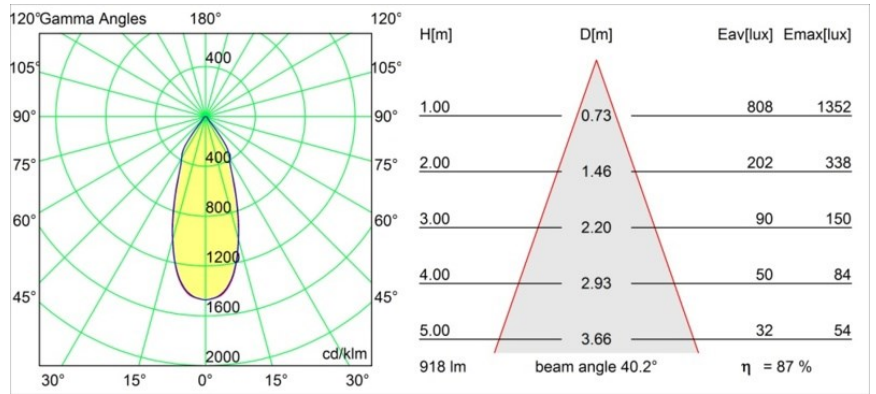

Lichtspreiding & Stralingsdiagram