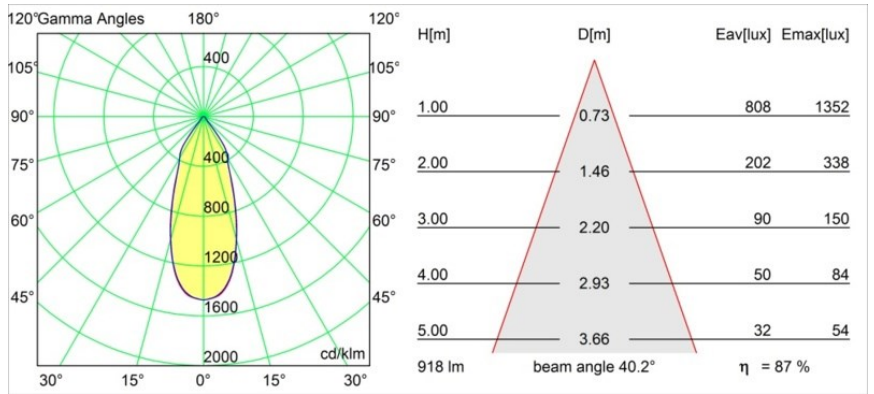

Light distribution & beam diagram