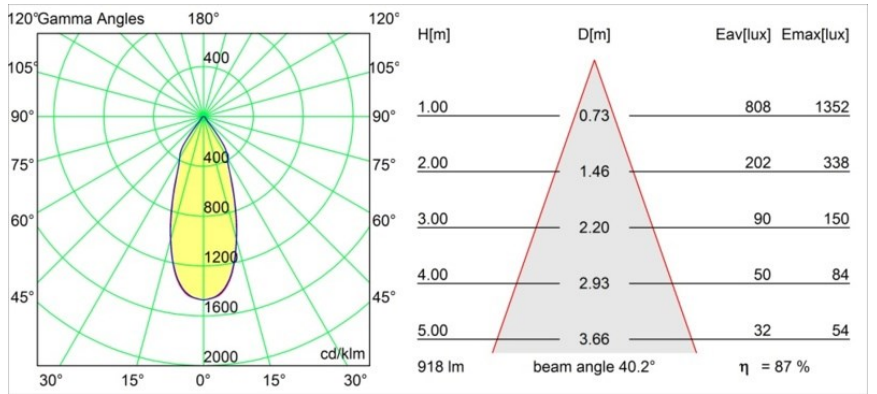

### Caractéristiques

Matériaux	12793232
Type de Source Lumineuse	LED
Type de LED	BRIDGELUX WARMDIM 12W
Technologie LED	LED COB
CRI	Min. 95
Température de Couleur	1800-3000K (Warm Dim)
Durée de Vie	L80B10 à 50 000 heures
Ampoule incluse	Oui
Nombre de Sources Lumineuses	1
Groupement (SDCM)	3
Direction de la Lumière	Bas
Optique	Réflecteur
Faisceau mesuré (°)	40,2
Tension d'Entrée	Driver à Courant Constant Requis
Classe Électrique	III
Indice de protection IP	20
Essai au fil incandescent (°C)	960
Intérieur/extérieur	Intérieur
Application	Plafond, Mur
Montage	Encastré
Taille de découpe (mm)	108
Profondeur de montage (mm)	100,0
Ajustabilité	H 35° V 30°
Distance avec l'Objet Éclairé (m)	0,1
Couleur Principale & Finition Principale	Noir, Structure
Poids brut (g)	434,0
Courant du driver (mA)	350
Min. forward voltage (Vf)	30,6
Max. forward voltage (Vf)	37,0
Connected load (W)	12,0
Flux lumineux par lampe (lm)	799
Efficacité (lm/W)	66
UGR	18

---

Commentaire

- 3500K sur demande
-

**TM30 & CRI diagrammes**

**Distribution de Lumière & Schéma de Faisceau**

Diagrammes

**Accessoires d'Eclairage décoratives**

- 12810009** Mask Smart 115 1x White Structure
- 12810032** Mask Smart 115 1x Black Structure
- 12810046** Mask Smart 115 1x Gold Matt