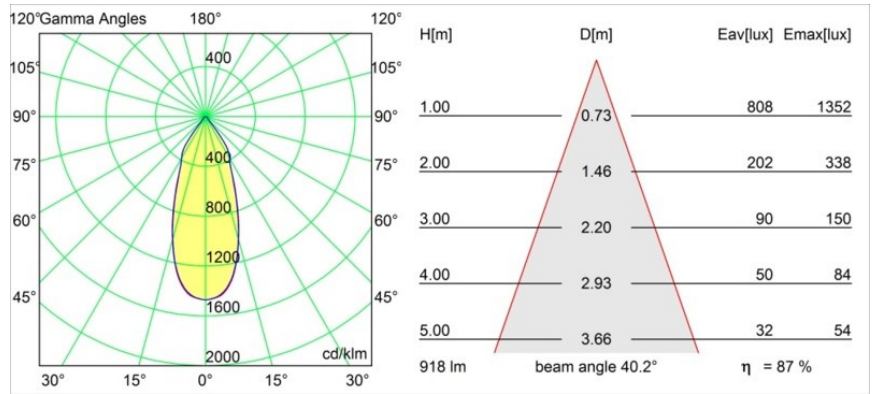

Distribution de Lumière & Schéma de Faisceau