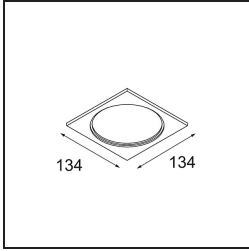

TM30 & CRI Diagrammen

Lichtspreiding & Stralingsdiagram

Diagrammen

Decoratieve Accessoires

- 12810009** Mask Smart 115 1x White Structure
- 12810032** Mask Smart 115 1x Black Structure
- 12810046** Mask Smart 115 1x Gold Matt