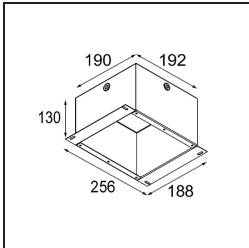

Installatie Accessoires

- **10889830** Installation Housing 192x190x130