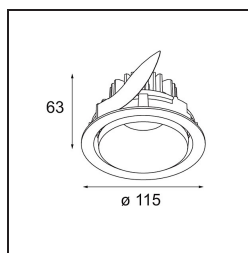

Datum
Klant
Project
Soort

Smart Kup Recessed Adjustable 115 1x LED 1800-3000K WD Medium DE Gold Matt

Specificaties

Materiaal	12793146
Type Lichtbron	LED
LED type	BRIDGELUX WARMDIM 12W
LED technologie	Led-COB
CRI	Min. 95
Kleurtemperatuur	1800-3000K (Warm Dim)
Levensduur	L80B10 bij 50.000 Uur
Lamp inbegrepen	Ja
Aantal Lichtbronnen	1
Binning (SDCM)	3
Lichtrichting	Omlaag
Optisch	Reflector
Gemeten gradenbundel (°)	24,1
Ingangsspanning	Aandrijving Gelijkstroom Vereist
Elektriciteitsklasse	III
IP-klasse	20
Gloeidraadtest (°C)	960
Binnen/Buiten	Binnen
Toepassing	Plafond, Wand
Montage	Inbouw
Inbouwopening (mm)	Ø108
Montagediepte (mm)	100,0
Verstelbaarheid	H 355° V 30°
Afstand tot Verlicht Voorwerp (m)	0,1
Primaire Kleur & Primaire Afwerking	Goud, Mat
Brutogewicht (g)	434,0
Stroom driver (mA)	350
Min. forward voltage (Vf)	30,6
Max. forward voltage (Vf)	37,0
Connected load (W)	12,0
Lumenoutput per lampunit (lm)	855
Efficiëntie (lm/W)	71
UGR	16
Opmerking	• 3500K op verzoek