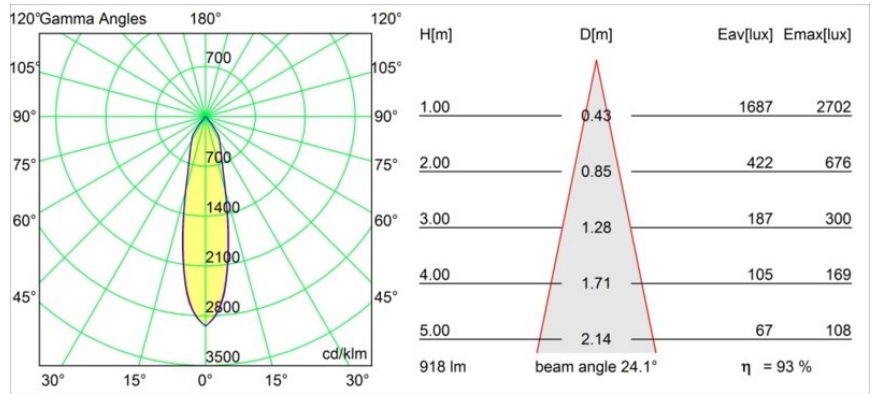

Lichtspreiding & Stralingsdiagram