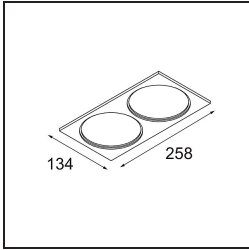

TM30 & CRI Diagrammen

Lichtspreiding & Stralingsdiagram

Diagrammen

Decoratieve Accessoires

- 12810009** Mask Smart 115 1x White Structure
- 12810032** Mask Smart 115 1x Black Structure
- 12810046** Mask Smart 115 1x Gold Matt