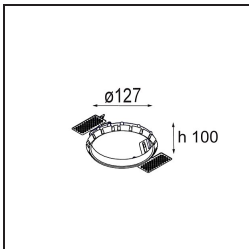

- **12810230** Ring Recessed 115 1x

■ Kies een vereist accessoire