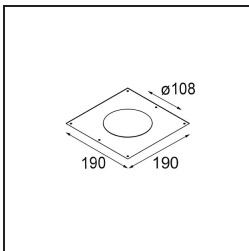

- **12290530** Plaster Kit 190X190 - 108 1x