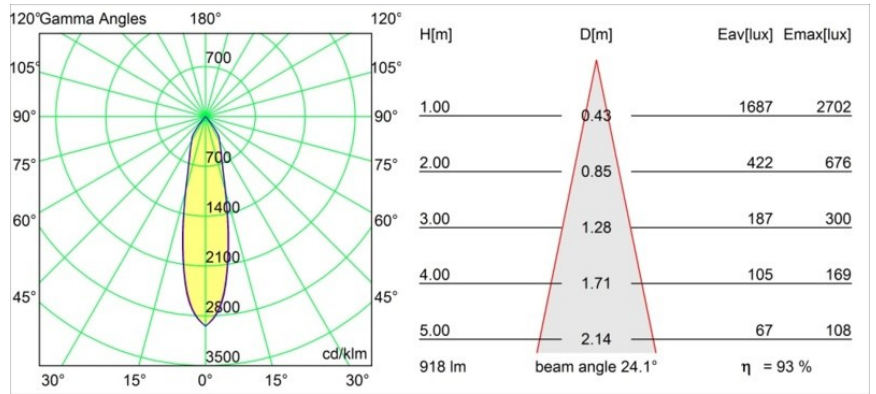

Distribution de Lumière & Schéma de Faisceau