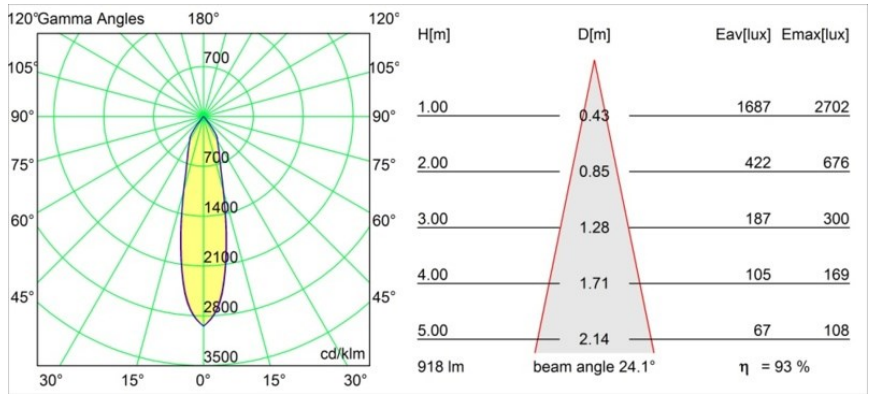

---

Commentaire

- 3500K sur demande
-

**TM30 & CRI diagrammes**

**Distribution de Lumière & Schéma de Faisceau**

Diagrammes

**Accessoires d'Eclairage décoratives**

- 12810009** Mask Smart 115 1x White Structure
- 12810032** Mask Smart 115 1x Black Structure
- 12810046** Mask Smart 115 1x Gold Matt