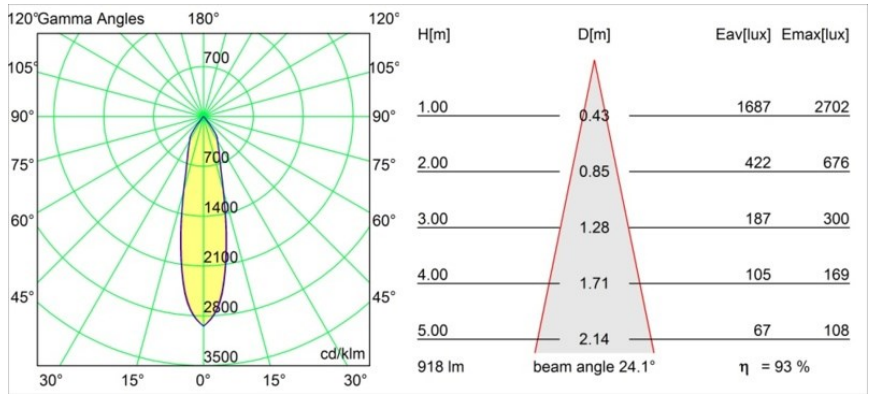

Light distribution & beam diagram