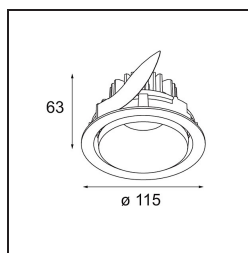

Datum
Klant
Project
Soort

Smart Kup Recessed Adjustable 115 1x LED 1800-3000K WD Medium DE Black Structure

Specificaties

Materiaal	12793132
Type Lichtbron	LED
LED type	BRIDGELUX WARMDIM 12W
LED technologie	Led-COB
CRI	Min. 95
Kleurtemperatuur	1800-3000K (Warm Dim)
Levensduur	L80B10 bij 50.000 Uur
Lamp inbegrepen	Ja
Aantal Lichtbronnen	1
Binning (SDCM)	3
Lichtrichting	Omlaag
Optisch	Reflector
Gemeten gradenbundel (°)	24,0
Ingangsspanning	Aandrijving Gelijkstroom Vereist
Elektriciteitsklasse	III
IP-klasse	20
Gloeidraadtest (°C)	960
Binnen/Buiten	Binnen
Toepassing	Plafond, Wand
Montage	Inbouw
Inbouwopening (mm)	Ø108
Montagediepte (mm)	100,0
Verstelbaarheid	H 355° V 30°
Afstand tot Verlicht Voorwerp (m)	0,1
Primaire Kleur & Primaire Afwerking	Zwart, Structuur
Brutogewicht (g)	434,0
Stroom driver (mA)	350
Min. forward voltage (Vf)	30,6
Max. forward voltage (Vf)	37,0
Connected load (W)	12,0
Lumenoutput per lampunit (lm)	813
Efficiëntie (lm/W)	67
UGR	16
Opmerking	• 3500K op verzoek